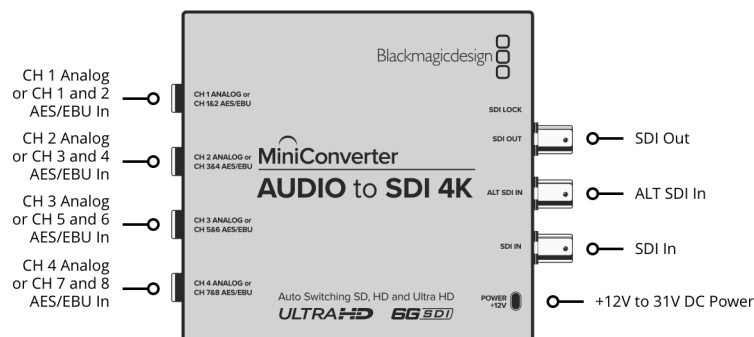

Automatische Umschaltung bei Ausfall des SDI-Haupteingangs

Multirate-Unterstützung

Automatische Erkennung von SD, HD und 6G-SDI

Aktualisierungen und Konfiguration

Via Hochgeschwindigkeits-USB 2.0 (480 Mbit/s)

Reclocking

Ja

Normen

SD-Videonormen

525i/59,94 NTSC; 625i/50 PAL

HD-Videonormen

720p/50; 720p/59,94; 720p/60
1080p/23,98; 1080p/24; 1080p/25;
1080p/29,97; 1080p/30; 1080p/50;
1080p/59,94; 1080p/60
1080PsF/23,98; 1080PsF/24; 1080PsF/
25; 1080PsF/29,97; 1080PsF/30;
1080i/50; 1080i/59,94; 1080i/60