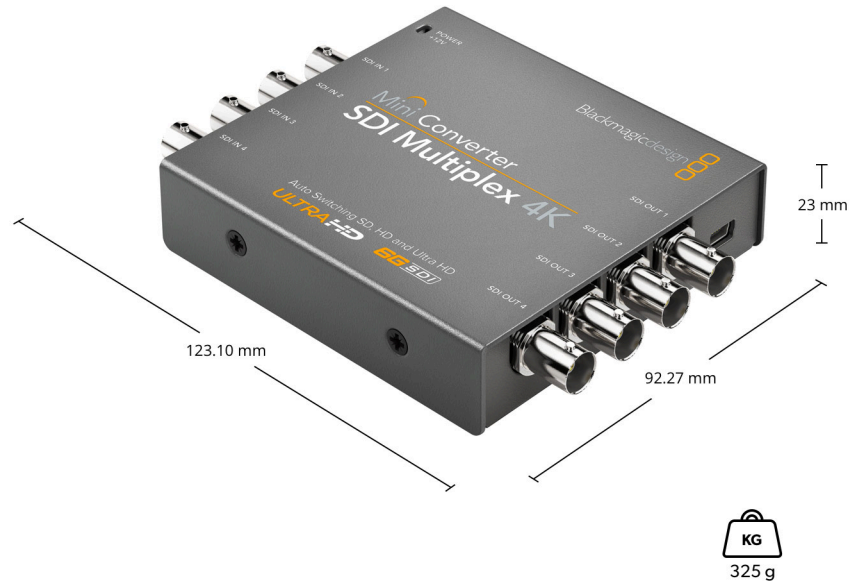

Physische Spezifikationen

Umgebung

Betriebstemperatur
0–40 °C

Lagerungstemperatur
-20–45 °C

Relative Luftfeuchtigkeit
0–90 % nicht kondensierend

Im Lieferumfang enthalten

Mini Converter SDI Multiplex 4K
12V-Universalnetzteil mit Steckeradaptern passend für alle Länder

---

Garantie

Drei Jahre eingeschränkte Herstellergarantie