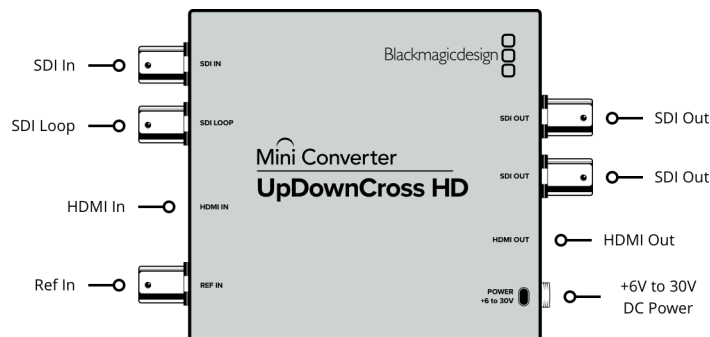

Mini Converter UpDownCross HD

Der Mini Converter UpDownCross HD ist ein vollwertiger Normwandler, der jedes beliebige SD- oder HD-Videoformat in ein beliebiges anderes SD- oder HD-Videoformat konvertiert. Geboten werden sowohl SDI- als auch HDMI-Eingänge und -Ausgänge komplett mit einem Referenzeingang für den integrierten Resynchronisierer, hochwertige Teranex Algorithmen für die Konvertierung, automatische Audioverzögerung für perfekte AV-Synchronisierung, ein internationales Netzteil und mehr.

155 €*

Anschlüsse

SDI-Videoeingänge

1 Anschluss für SD-, HD- oder 3G-SDI-Video und 1 externer Referenzeingang

HDMI-Videoeingänge

HDMI-Eingang Typ A

SDI-Videoausgänge

2 SDI-Ausgänge ; 1 SDI-Ausgang mit Durchschleifung

HDMI-Videoausgänge

HDMI-Ausgang Typ A; Ausgang unterstützt die EDID-Daten des Monitors

SDI-Raten

270 Mbit; 1,5 G; 3 G

Referenzeingänge

Black Burst und Tri-Sync für SD und HD

Multirate-Unterstützung

Automatische Erkennung eingehender SDI-Signale in HD oder Standard Definition

Aktualisierungen und Konfiguration

USB

Reclocking

Ja