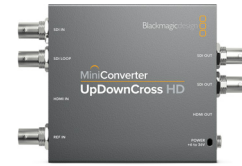

# Mini Converter UpDownCross HD

Der Mini Converter UpDownCross HD ist ein vollwertiger Normwandler, der jedes beliebige SD- oder HD-Videoformat in ein beliebiges anderes SD- oder HD-Videoformat konvertiert. Geboten werden sowohl SDI- als auch HDMI-Eingänge und -Ausgänge komplett mit einem Referenzeingang für den integrierten Resynchronisierer, hochwertige Teranex Algorithmen für die Konvertierung, automatische Audioverzögerung für perfekte AV-Synchronisierung, ein internationales Netzteil und mehr.