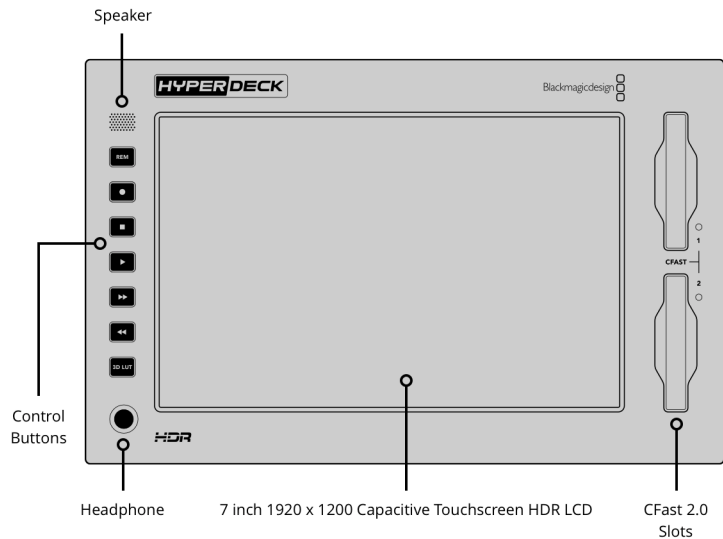

Normen

SD-Videonormen

525i/59,94 NTSC; 625i/50 PAL

HD-Videonormen

720p/50; 720p/59,94; 720p/60
1080i/50; 1080i/59,94; 1080i/60
1080p/23,98; 1080p/24; 1080p/25;
1080p/29,97; 1080p/30; 1080p/50;
1080p/59,94; 1080p/60
1080PsF/23,98; 1080PsF/24; 1080PsF/
25; 1080PsF/29,97; 1080PsF/30

2K-DCI-Videonormen

1080p/23,98 DCI; 1080p/24 DCI;
1080p25 DCI
1080PsF/23,98 DCI; 1080PsF/24 DCI;
1080PsF/25 DCI

Ultra-HD-Videonormen

2160p/23,98; 2160p/24; 2160p/25;
2160p/29,97; 2160p/30; 2160p/50;
2160p/59,94; 2160p/60