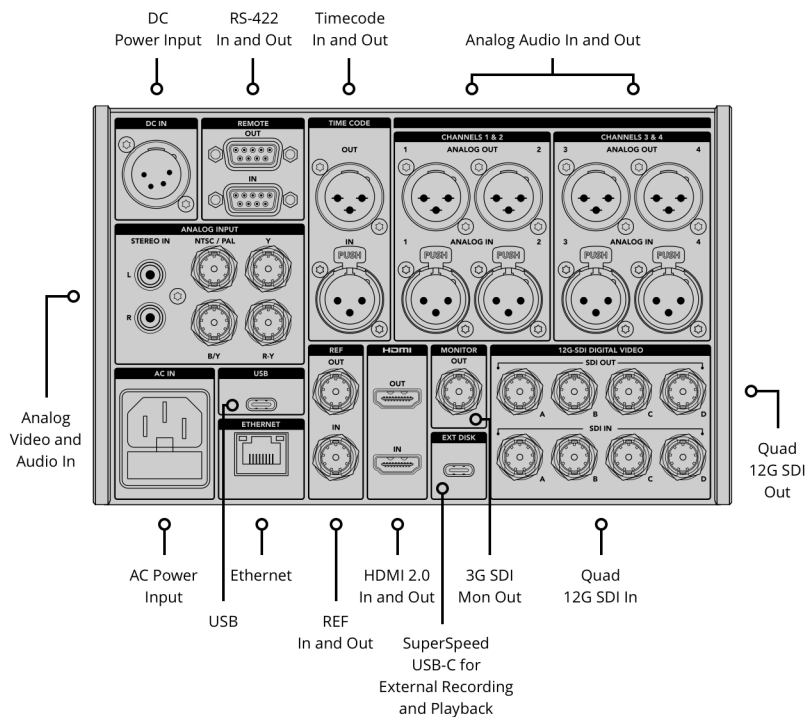

Normen

SD-Videonormen

525i/59,94 NTSC; 625i/50 PAL

HD-Videonormen

720p/50; 720p/59,94; 720p/60
1080i/50; 1080i/59,94; 1080i/60
1080p/23,98; 1080p/24; 1080p/25;
1080p/29,97; 1080p/30; 1080p/50;
1080p/59,94; 1080p/60
1080PsF/23,98; 1080PsF/24; 1080PsF/
25; 1080PsF/29,97; 1080PsF/30

2K-DCI-Videonormen

1080p/23,98 DCI; 1080p/24 DCI;
1080p25 DCI
1080PsF/23,98 DCI; 1080PsF/24 DCI;
1080PsF/25 DCI

Ultra-HD-Videonormen

2160p/23,98; 2160p/24; 2160p/25;
2160p/29,97; 2160p/30; 2160p/50;
2160p/59,94; 2160p/60