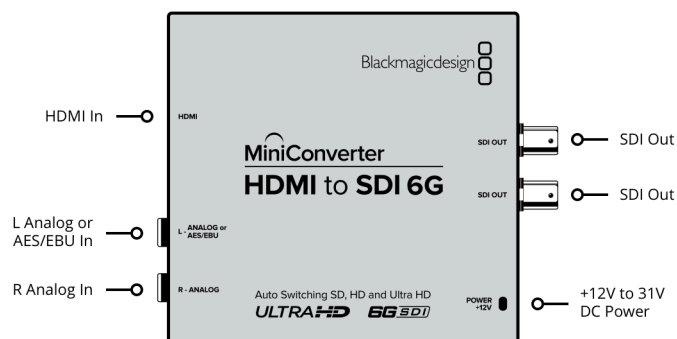

Mini Converter HDMI to SDI 6G

Am Mini Converter HDMI to SDI 6G ist alles dran, um Video von HDMI-Geräten zu SDI-Video in SD-, HD- und Ultra-HD-Formaten zu wandeln. Die eigenständigen Tonanschlüsse ermöglichen es Ihnen auch, SDI-Audio von eingehendem HDMI, AES/EBU oder symmetrischem Analogaudio einzubetten. Der Mini Converter HDMI to SDI 6G ist die ideale Lösung, um HDMI-Signale von Consumer-Kameras in SDI von Broadcastqualität zu wandeln.

Normen

SD-Videonormen

625i/25 PAL; 525i/29,97 NTSC

HD-Videonormen

720p/50; 720p/59,94; 720p/60
1080p/23,98; 1080p/24; 1080p/25;
1080p/29,97; 1080p/30; 1080p/50;
1080p/59,94; 1080p/60
1080i/50; 1080i/59,94; 1080i/60