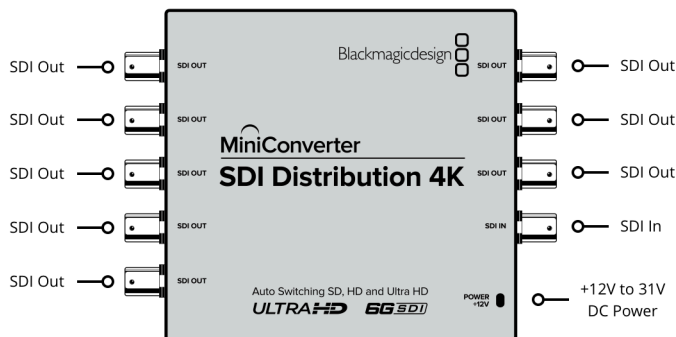

Mini Converter SDI Distribution 4K

Wo es gilt, mehrere SDI-Geräte anzuschließen, bieten Mini Converter SDI Distribution 4K die ideale Lösung! Schließen Sie eine einzige SDI-Quelle an acht neugetaktete SDI-Ausgänge an, die automatisch zwischen allen SD-SDI-, HD-SDI-, 3G-SDI- und 6G-SDI-Videoformaten und digitalen Videosignalen mit eingebetteten ASI-, Zusatz- und Audiodaten umschalten.

299 €*

Anschlüsse

SDI-Videoeingänge

Umschaltbar zwischen SD, HD und 6G-SD/SDI

SDI-Videoausgänge

8 Ausgänge mit automatischer Anpassung an die SDI-Videoeingabe

Multirate-Unterstützung

Automatische Erkennung von SD, HD oder 6G-SDI

Reclocking

Ja

Normen

SD-Videonormen

525i/59,94 NTSC; 625i/50 PAL