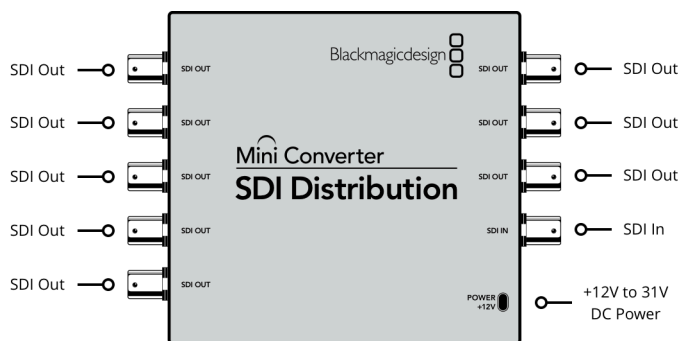

Mini Converter SDI Distribution

205 €*

Ab sofort ist die gleichzeitige Verteilung von Signalen eines einzelnen SD- oder HD-SDI-Anschlusses an zu bis acht verschiedene SDI-Ausgänge möglich! Sie erhalten ein echtes 3G-SDI-Design mit komplett neugetakteten Ausgängen und automatischer Umschaltung zwischen allen SD- und HD-Formaten bis 1080p/60. Des Weiteren werden alle ASI-, Zusatz- und eingebetteten Audioformate unterstützt. Ein Mini Converter SDI Distribution ist der ideale Wandler für die Verteilung von SD/HD SDI, wenn Sie kein Ultra-HD-Modell benötigen oder in keines investieren wollen.

Anschlüsse

SDI-Videoeingänge

1 SDI-Videoeingang. Umschaltbar zwischen SD, HD und 3G-SDI

SDI-Videoausgänge

8 Ausgänge, die sich automatisch an die SDI-Videoeingabe anpassen

Multirate-Unterstützung

Automatische Erkennung von SD, HD und 3G-SDI

Neutaktung

Ja

Normen

SD-Videonormen

525i/59,94 NTSC; 625i/50 PAL